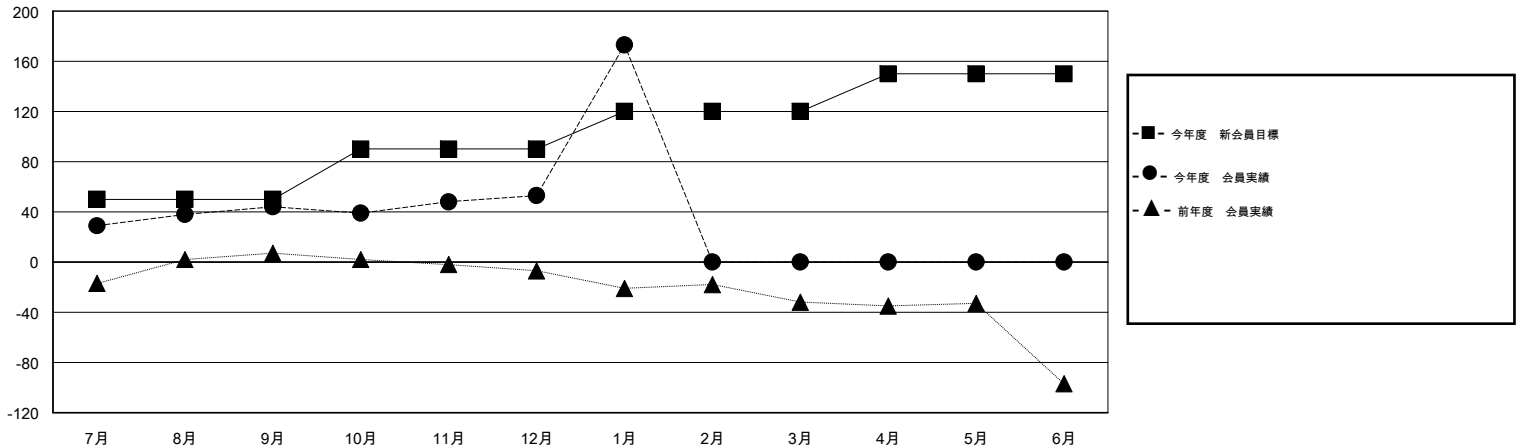

MONTHLY MEMBERSHIP PROGRESS REPORT

District 337 C

Results as of: 2/17/2014 11:17:44AM

GMT: Junichi Takata

地域 JAPAN

GMT会則地域 5-Jap

クラブ				
結果: 2013-2014				
四半期	新クラブ目標	実際の新クラブ	実際の解散クラブ	実際の純増/純減
7月/8月/9月	0	0	1	-1
10月/11月/12月	0	0	0	0
1月/2月/3月	0	0	0	0
4月/5月/6月	0	0	0	0

名				
結果: 2013-2014				
四半期	新会員目標	実際の新会員	実際の退会者	実際の純増/純減
7月/8月/9月	50	107	63	44
10月/11月/12月	40	73	64	9
1月/2月/3月	30	143	23	120
4月/5月/6月	30	0	0	0

新クラブ目標及び実績累計

会員目標及び実績累計

解散クラブ: 1	63 CLUBS OF 84 一名以上の新会員を登録	男女別
		男性 2,588 (81.31%)
		女性 595 (18.69%)
退会者	健康診断データはこちら	家族会員 497
物故会員 24		世帯主 206
クラブ解散 0		世帯主以外 291
その他 126		
合計 150		